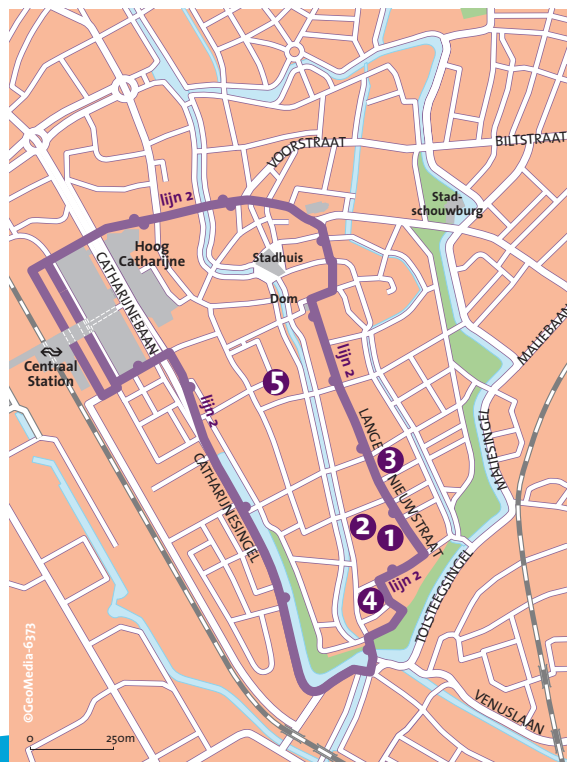

Willem Arntsz Huis
Lange Nieuwstraat 119
3512 PG Utrecht
Telefoon (030) 230 88 88

1. Altrecht WA huis
2. Altrecht Talent locatie De Boog
3. Altrecht ABC
4. Altrecht Talent
5. Parkeergarage Springweg

Busdiensten

U neemt lijn 2 vanaf het Centraal Station, en stapt uit bij de halte Universiteitsmuseum in de Lange Nieuwstraat. U loopt enkele tientallen meters door, alwaar u rechts de ingang naar het Willem Arntsz Huis vindt.

Met de auto

Het Willem Arntsz Huis beschikt helaas niet over voldoende eigen parkeergelegenheid voor bezoekers. U kunt betaald parkeren in de omgeving van het Willem Arntsz Huis of in de parkeergarage Springweg, Strosteeg 83.

Routebeschrijving Willem Arntsz Huis

Vanuit alle richtingen houdt u Ring Utrecht Oost (A27) aan tot het knooppunt Rijnsweerd. Hier neemt u de afslag Rijnsweerd. Volg de borden Centrum tot u aan een T-splitsing komt. (U staat dan bij de Tolsteegsingel). Hier slaat u rechtsaf. Na een paar honderd meter slaat u linksaf de brug over en direct wéér linksaf de Agnietenstraat in. Vervolgens slaat u bij de eerste verkeerslichten rechtsaf de Lange Nieuwstraat in. Het WA Huis ligt na ca. 100 meter aan de linkerkant.

Routebeschrijving parkeergarage Springweg

Vanuit alle richtingen houdt u Ring Utrecht Oost (A27) aan tot het knooppunt Rijnsweerd. Hier neemt u de afslag Rijnsweerd. Volg de borden Centrum tot u aan een T-splitsing komt. (U staat dan bij de Tolsteegsingel). Ga hier naar links, dan rechtdoor en volg de Catharijnesingel. Flauwe bocht naar rechts bij Rijnkade. Sla rechtsaf bij de Mariaplaats. Sla rechtsaf om op de Mariaplaats te blijven. Sla linksaf bij de Strosteeg. Sla linksaf om op de Strosteeg te blijven. Neem de eerste afslag rechts om op de Strosteeg te blijven. Hier is de ingang naar parkeergarage Springweg.

Om het Willem Arntsz Huis te bereiken verlaat u de parkeergarage aan de Oudegracht, u gaat naar rechts en blijft de Oudegracht volgen. Bij de Geertestraat (aan uw rechterhand) gaat u linksaf de Geertebrug over, de Vrouwjutenstraat in. Bij de Lange Nieuwstraat slaat u rechtsaf. Ongeveer 100 m verder vindt u aan uw rechterhand de ingang naar het Willem Arntsz Huis. Het is ongeveer 10 minuten lopen.