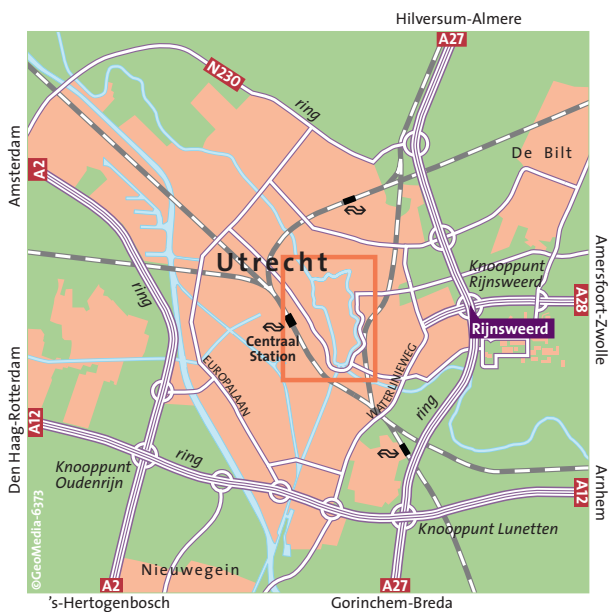

Willem Arntsz Huis
Lange Nieuwstraat 119
3512 PG Utrecht
Telefoon (030) 230 88 88

1. Altrecht WA huis
2. Altrecht Talent locatie De Boog
3. Altrecht ABC
4. Altrecht Talent
5. Parkeergarage Springweg

Busdiensten

U neemt lijn 2 vanaf het Centraal Station, en stapt uit bij de halte Universiteitsmuseum in de Lange Nieuwstraat. U loopt enkele tientallen meters door, alwaar u rechts de ingang naar het Willem Arntsz Huis vindt.

Met de auto

Het Willem Arntsz Huis beschikt helaas niet over voldoende eigen parkeergelegenheid voor bezoekers. U kunt betaald parkeren in de omgeving van het Willem Arntsz Huis of in de parkeergarage Springweg, Strosteeg 83.

Routebeschrijving Willem Arntsz Huis

Vanuit alle richtingen houdt u Ring Utrecht Oost (A27) aan tot het knooppunt Rijnsweerd. Hier neemt u de afslag Rijnsweerd. Volg de borden Centrum tot u aan een T-splitsing komt. (U staat dan bij de Tolsteegsingel). Hier slaat u rechtsaf. Na een paar honderd meter slaat u linksaf de brug over en direct wéér linksaf de Agnietenstraat in. Vervolgens slaat u bij de eerste verkeerslichten rechtsaf de Lange Nieuwstraat in. Het WA Huis ligt na ca. 100 meter aan de linkerkant.

Routebeschrijving parkeergarage Springweg

Vanuit alle richtingen houdt u Ring Utrecht Oost (A27) aan tot het knooppunt Rijnsweerd. Hier neemt u de afslag Rijnsweerd. Volg de borden Centrum tot u aan een T-splitsing komt. (U staat dan bij de Tolsteegsingel). Ga hier naar links, dan rechtdoor en volg de Catharijnesingel. Flauwe bocht naar rechts bij Rijnkade. Sla rechtsaf bij de Mariaplaats. Sla rechtsaf om op de Mariaplaats te blijven. Sla linksaf bij de Strosteeg. Sla linksaf om op de Strosteeg te blijven. Neem de eerste afslag rechts om op de Strosteeg te blijven. Hier is de ingang naar parkeergarage Springweg.

Om het Willem Arntsz Huis te bereiken verlaat u de parkeergarage aan de Oudegracht, u gaat naar rechts en blijft de Oudegracht volgen. Bij de Geertestraat (aan uw rechterhand) gaat u linksaf de Geertebrug over, de Vrouwjutenstraat in. Bij de Lange Nieuwstraat slaat u rechtsaf. Ongeveer 100 m verder vindt u aan uw rechterhand de ingang naar het Willem Arntsz Huis. Het is ongeveer 10 minuten lopen.