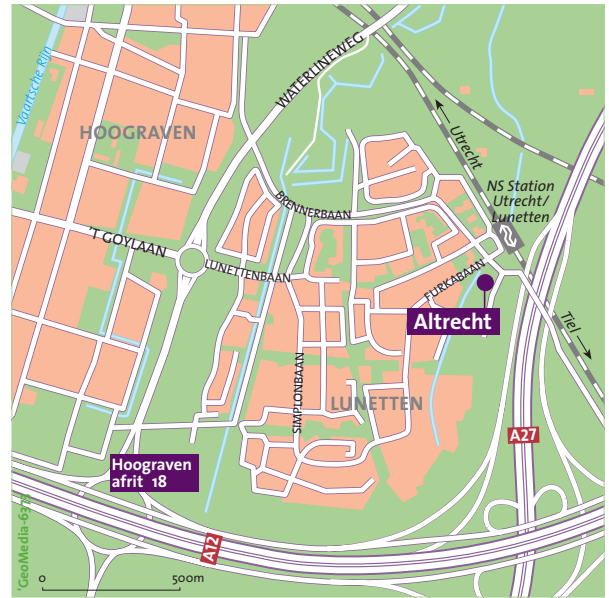

Met de auto, komend uit de richting

- Woerden - A12 (Den Haag): bij knooppunt Oudenrijn richting Ring Utrecht (Zuid)/Arnhem/Amersfoort volgen. Vervolgens Ring Utrecht/Nieuwegein/Houten.

1. Afrit 18 (Hoograven) nemen. Bij verkeerslichten naar links, onder het viaduct door richting Hoograven/Lunetten:
Waterlinieweg. Na 200 m. afslag Hoograven/Lunetten nemen. Bij verkeerslicht (einde afslag) rechtsaf: Lunettenbaan.
2. Vervolgens borden NS-station volgen. Altrecht ligt naast NS-station Lunetten.

- Maartensdijk - A27 (Hilversum): Afslag Rijnsweerd/Azu/Uithof/Amersfoort (A28) nemen, vervolgens richting Rijnweerd aanhouden. Op de A28 gekomen links voorsorteren. Zie verder vanaf 4.

www.altrecht.nl

altrecht

Routebeschrijving

Locatie Lunetten

Altrecht biedt geestelijke gezondheidszorg, zowel klinisch als ambulante.

‘Samen met de cliënt mogelijkheden opsporen en maximaal benutten. Duidelijk zijn over wat we wel en niet kunnen. In een klimaat waar cliënten en medewerkers de ruimte krijgen.’

Dat stelt Altrecht zich tot taak. Bijna 2800 Altrecht medewerkers spannen zich hiervoor in. Per dag zijn er zo'n 2500 cliënten in behandeling.

Lunetten

Centrum Jongvolwassenen

Nieuwe Houtenseweg 12
3524 SH Utrecht.
telefoon 030-280 92 11
fax 030-280 92 99