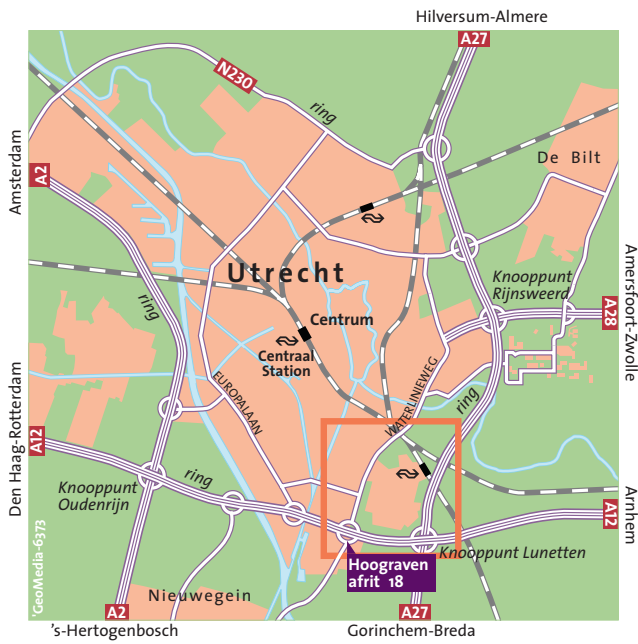

Lunetten

Centrum Jongvolwassenen

Nieuwe Houtenseweg 12
3524 SH Utrecht.
telefoon 030-280 92 11
fax 030-280 92 99

Altrecht Jeugd

IMH Centrum Utrecht

Nieuwe Houtenseweg 2
3524 SH Utrecht.
telefoon 030-280 93 11
(Altrecht Jeugd)
telefoon 030-280 93 00
(IMH Centrum Utrecht)
fax 030-280 92 99 (Altrecht Jeugd)
fax 030-280 93 99
(IMH Centrum Utrecht)

Busdiensten

Altrecht ligt naast de eindhalte van de stadslijnen 1 en 8 (vertrek Utrecht CS).

Treinverbindingen

Altrecht ligt naast NS-station Utrecht-Lunetten. Daar stopt 4x per uur de trein Utrecht CS - Tiel v.v.